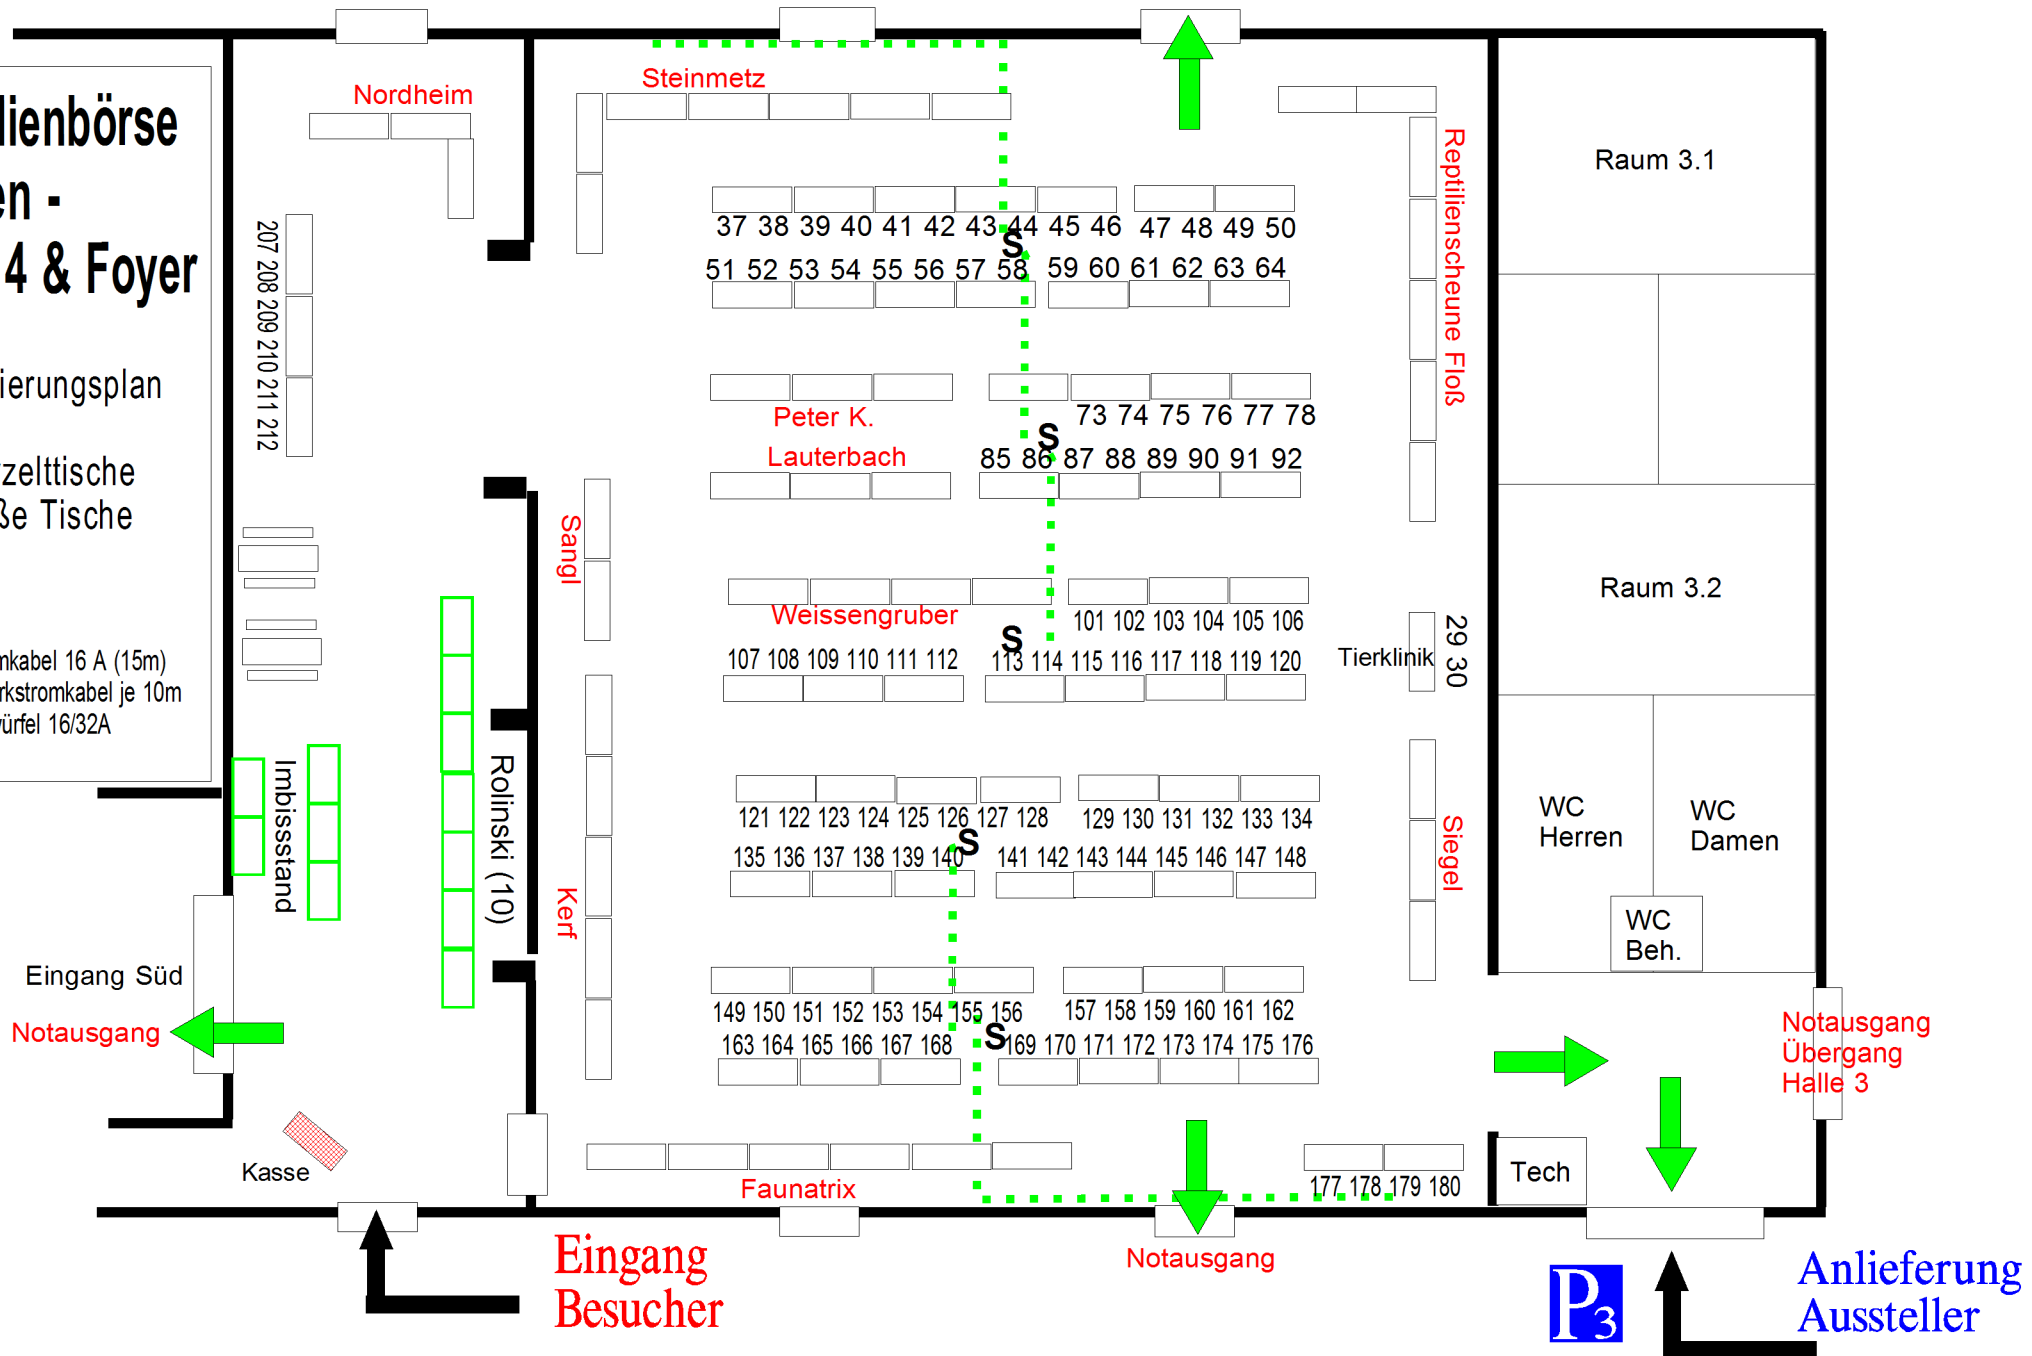

Reptilienbörse Gießen - Halle 4 & Foyer

Reservierungsplan

97 Bierzelttische
10 weiße Tische

2 Starkstromkabel 16 A (15m)
3 kurze Starkstromkabel je 10m
3 Verteilwürfel 16/32A
2 Adapter

- - - - - S = Stromverlauf
- A-E = Aufteilung Standreihen
- ➔ = Fluchtwege
- = noch frei
- = 2,2m (1 Bierzelttisch)
- = 1,5m (weißer Tisch)
- = Bühnenelement