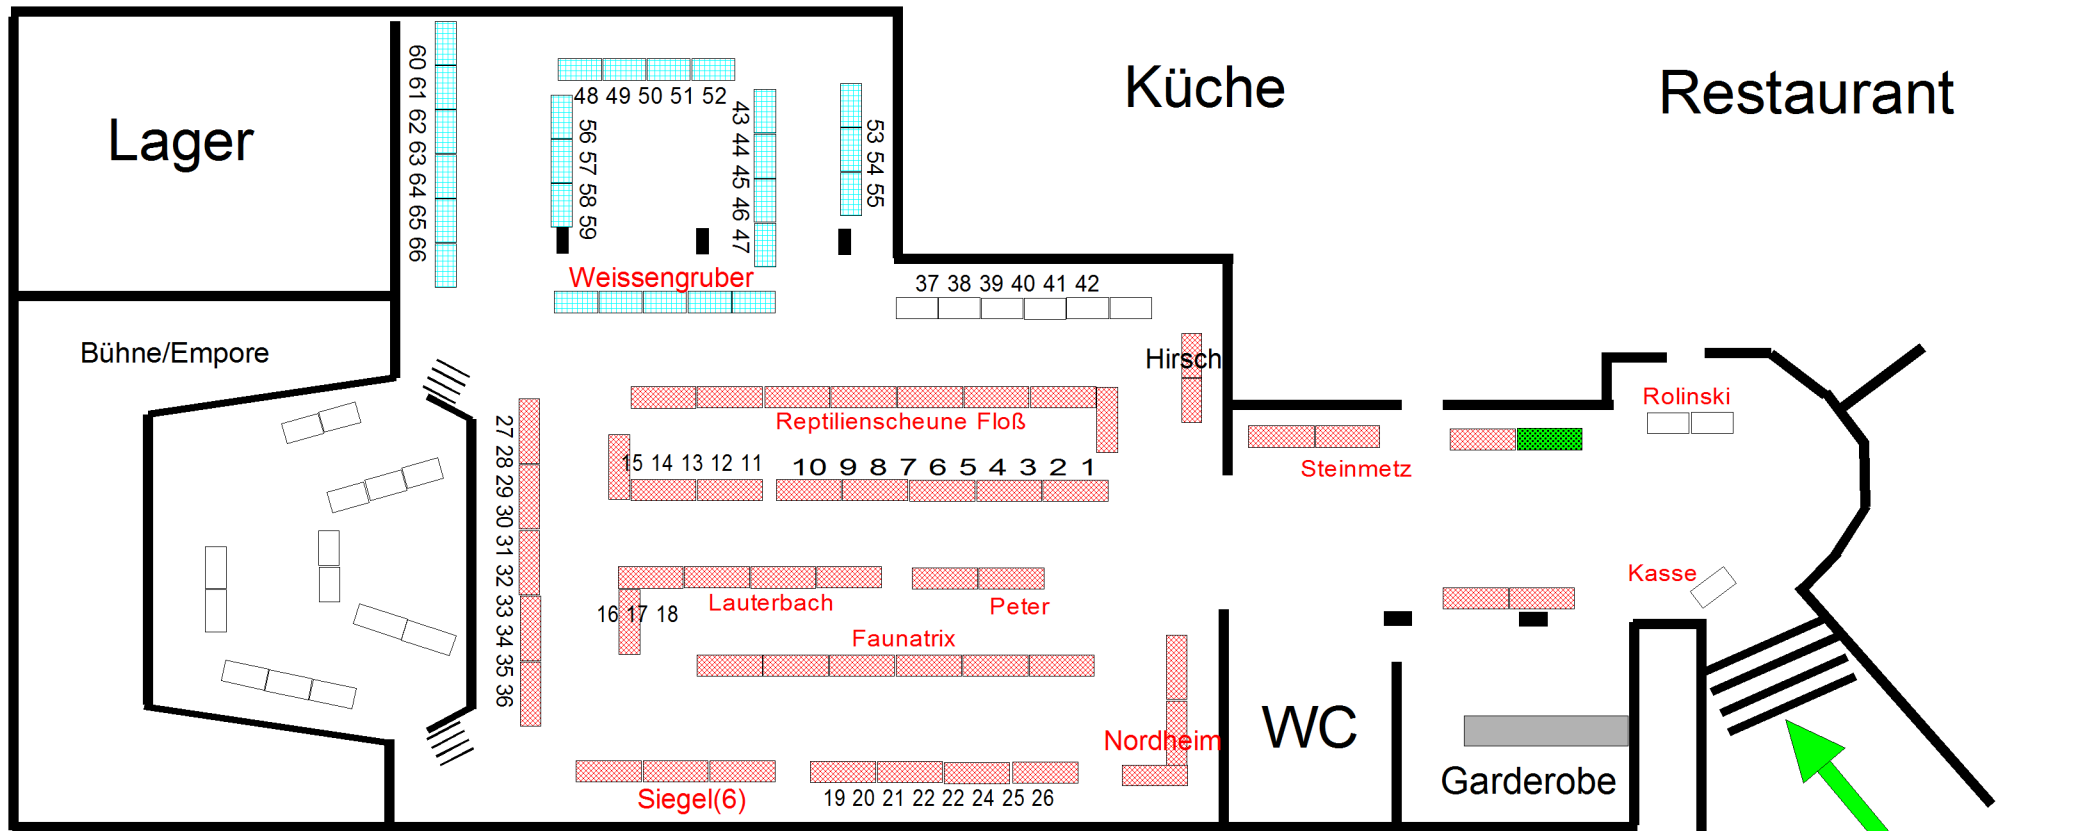

Hof

Notausgang

Reptilienbörse Rüsselsheim Stadthalle

 = 50 Tische zu 1,95 Meter x 0,70m

 = 25 Tische zu 1,25 Meter x 0,80m

 = bringt eigene Tische mit

 = 14 Extra Tische vom Veranstalter zu 1,0m x 0,6m

 S = Stromverlauf

 = noch frei

Anlieferungen: über den Hof oder über den Besuchereingang.

Beides über Treppen !

Neben dem Besuchereingang befindet sich zwar ein Mini-Fahrstuhl, der ist aber so klein, der reicht gerade für ein Rollstuhl.

Besucher Eingang